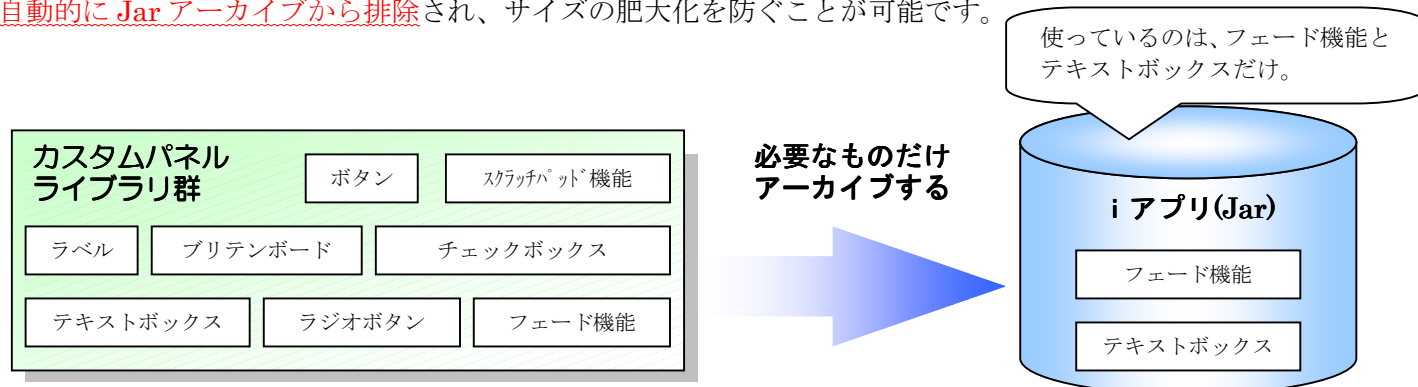

各部品は背景色、前景色、フォントなどの属性を持っています。

これにより、すべての部品を半透明にしたり、大きく表示することが容易に実現可能です。

■このライブラリの凄いところ 其2.

このライブラリでは、次のような機能が使えます。

■このライブラリの凄いところ 其3.

このライブラリは、それぞれの機能がカプセル化されており、単独で動作します。

そのため、NTTドコモの i アプリエミュレータ(iαppli Tool)を用いた際に、i アプリで使われなかった機能は、自動的に Jar アーカイブから排除され、サイズの肥大化を防ぐことが可能です。