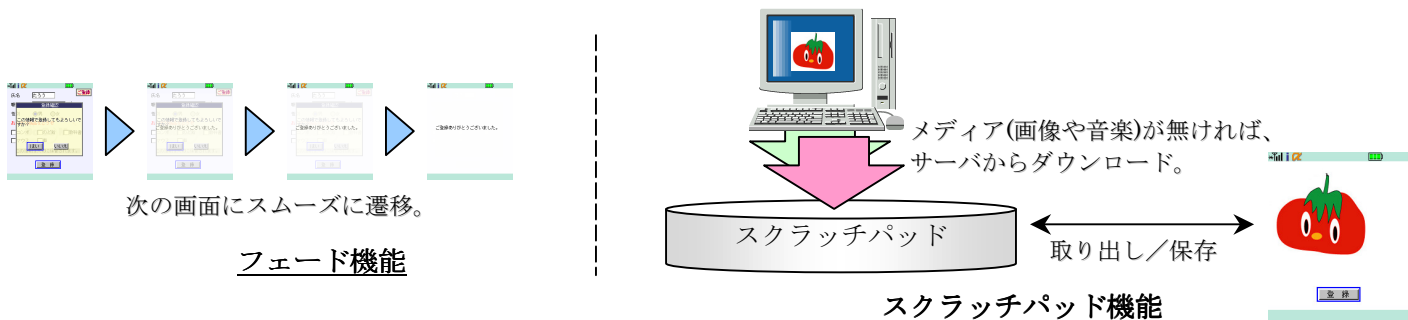

ドコモの i アプリをビジネスに変える！
そんなビジュアル性の高いコンポーネントを
なんと無償で提供いたします。

i アプリライブラリ カスタムパネル

(<http://www.itmarks.co.jp/fswiki/>)

■このライブラリの凄いところ 其1.

このライブラリでは、NTT DoCoMo i モード携帯電話で動作する i アプリの Canvas 上で、Panel で使えるような次の部品が利用できるようになります。

各部品は背景色、前景色、フォントなどの属性を持っています。

これにより、すべての部品を半透明にしたり、大きく表示することが容易に実現可能です。

■このライブラリの凄いところ 其2.

このライブラリでは、次のような機能が使えます。

■このライブラリの凄いところ 其3.

このライブラリは、それぞれの機能がカプセル化されており、単独で動作します。

そのため、NTTドコモの i アプリエミュレータ(iαppli Tool)を用いた際に、i アプリで使われなかった機能は、自動的に Jar アーカイブから排除され、サイズの肥大化を防ぐことが可能です。